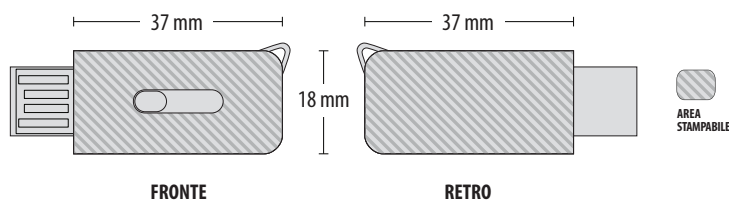

AREA PERSONALIZZAZIONE:

Dimensioni invio file per la stampa (fronte*/retro): 43 x 24 mm (3 mm di abbondanze per lato)
Formati file consigliati per la stampa: AI, EPS, PSD, PDF, TIFF

- Risoluzione minima: **300 dpi**
- Metodo colore: **quadricromia CMYK**
- Grandezza minima testi: **1,5 mm**
- Esportare alla massima qualità **senza compressioni**
- Convertire sempre i **testi in traccianti**

ATTENZIONE: Non posizionare loghi/testi vicino ai bordi e ai fori dell'area di stampa. Si consiglia di fornire il logo su fondo bianco con testi in positivo (nero su bianco). I colori CMYK appaiono differenti sui monitor. Non è possibile stampare colori Pantone. Per esigenze cromatiche particolari si consiglia la richiesta di un campione. *Non è possibile stampare sopra la levetta (presente sul fronte) che fa scorrere il connettore USB.